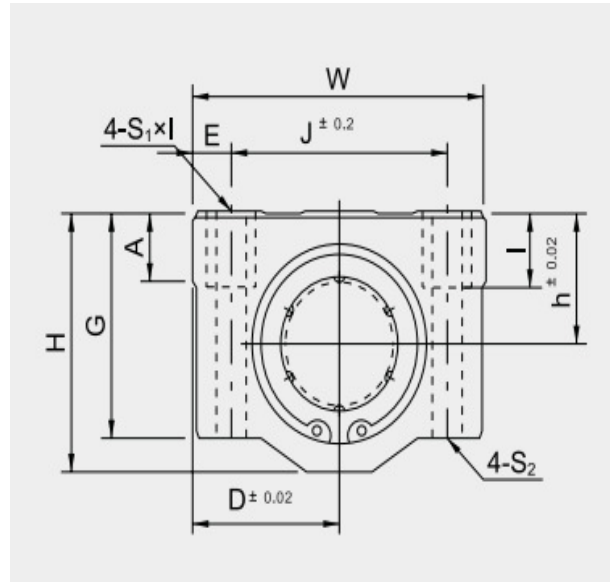

Linear bearing slide-SC8UU

Description	Item number	Dynamic CN	Static Co N	Shaft diameter(mm)	Dimensions(mm)											
					h	D	W	H	G	A	J	E	S1*1	S2	K	L
Bearing slide	SC8UU	274	392	Ø8	11	17	34	22	18	6	24	5	M4*8	Ø3.4	18	30