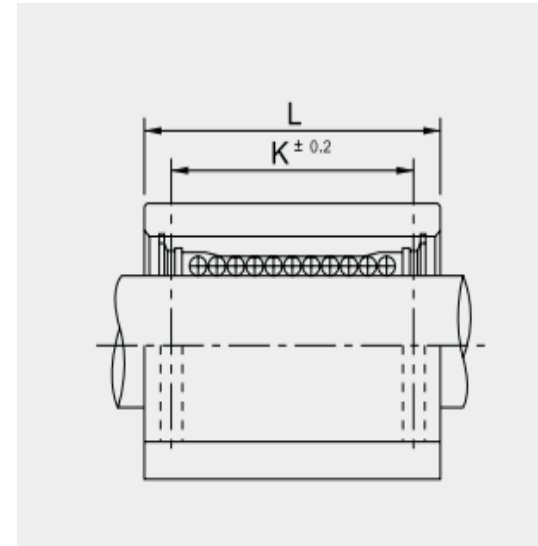

Linear bearing slide-SC8UU

Description	Item number	Dynamic CN	Static Co N	Shaft diameter(mm)	Dimensions(mm)											
					h	D	W	H	G	A	J	E	S1*1	S2	K	L
Bearing slide	SC8UU	274	392	Ø8	11	17	34	22	18	6	24	5	M4*8	Ø3.4	18	30