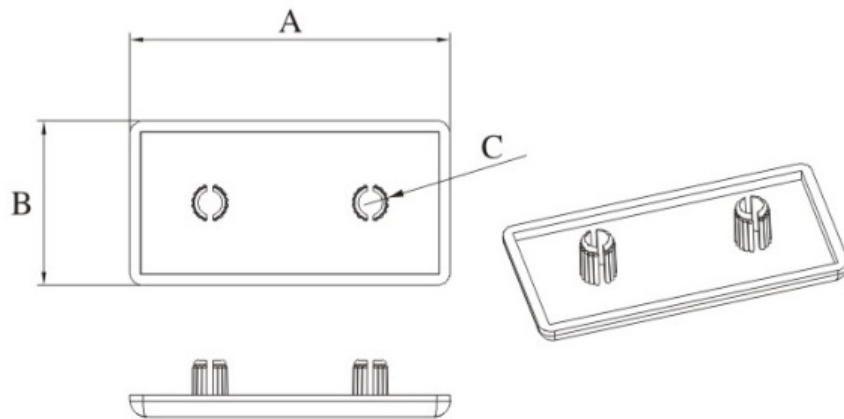

# COVER- SYDG-3060 OB

Match Aluminum profile model LSX16-3060

**Material: PVC**

**Dimension:**

**A=60mm    B=30mm    C=ϕ7.2mm**